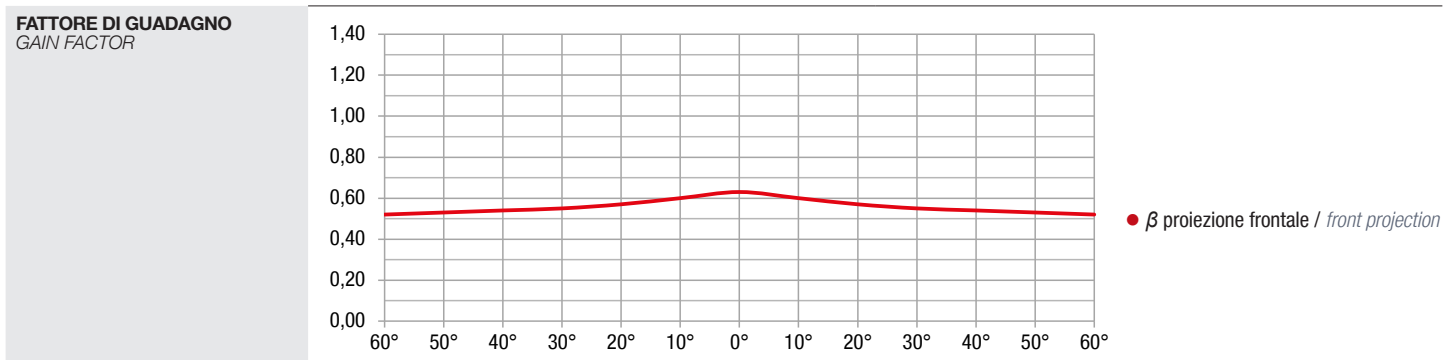

DISPONIBILITÀ AVAILABILITY	- A metro - Rotoli interi - Schermi realizzati su misura	- By the metre - Full rolls - Custom manufactured screens