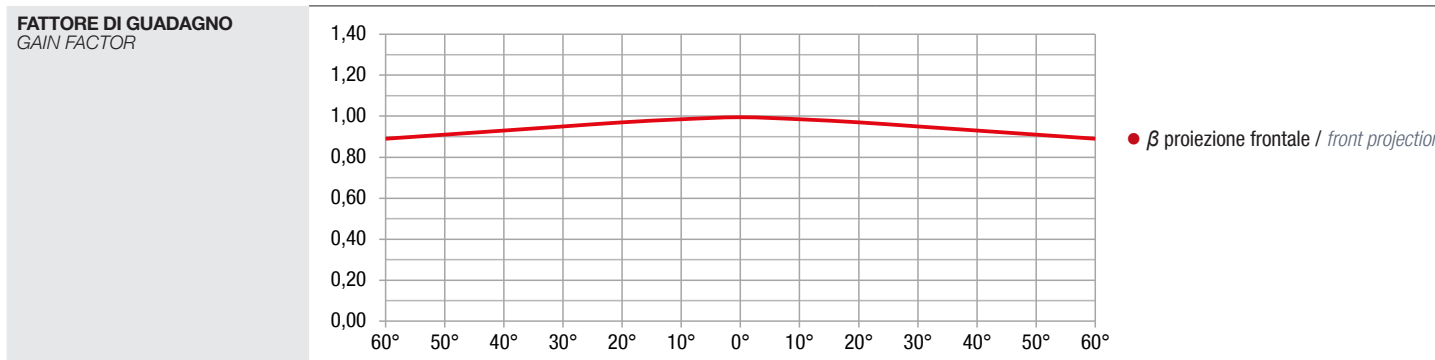

DISPONIBILITÀ AVAILABILITY	· A metro · Rotoli interi · Schermi realizzati su misura	· By the metre · Full rolls · Custom manufactured screens