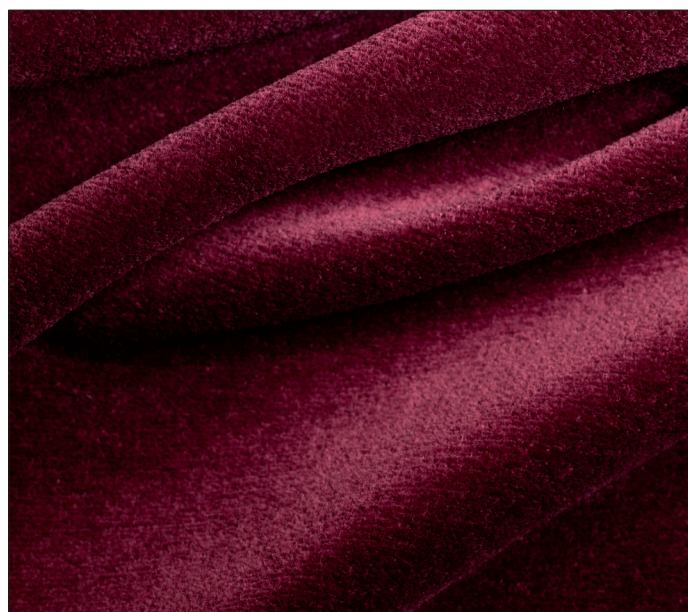

FOT OTELLO

VELLUTO IN COTONE / COTTON VELVET

108 - Bordeaux

105 - Oro / Gold

107 - Rosso / Red

111 - Blu / Blue

110 - Grigio / Grey

999 - Nero / Black